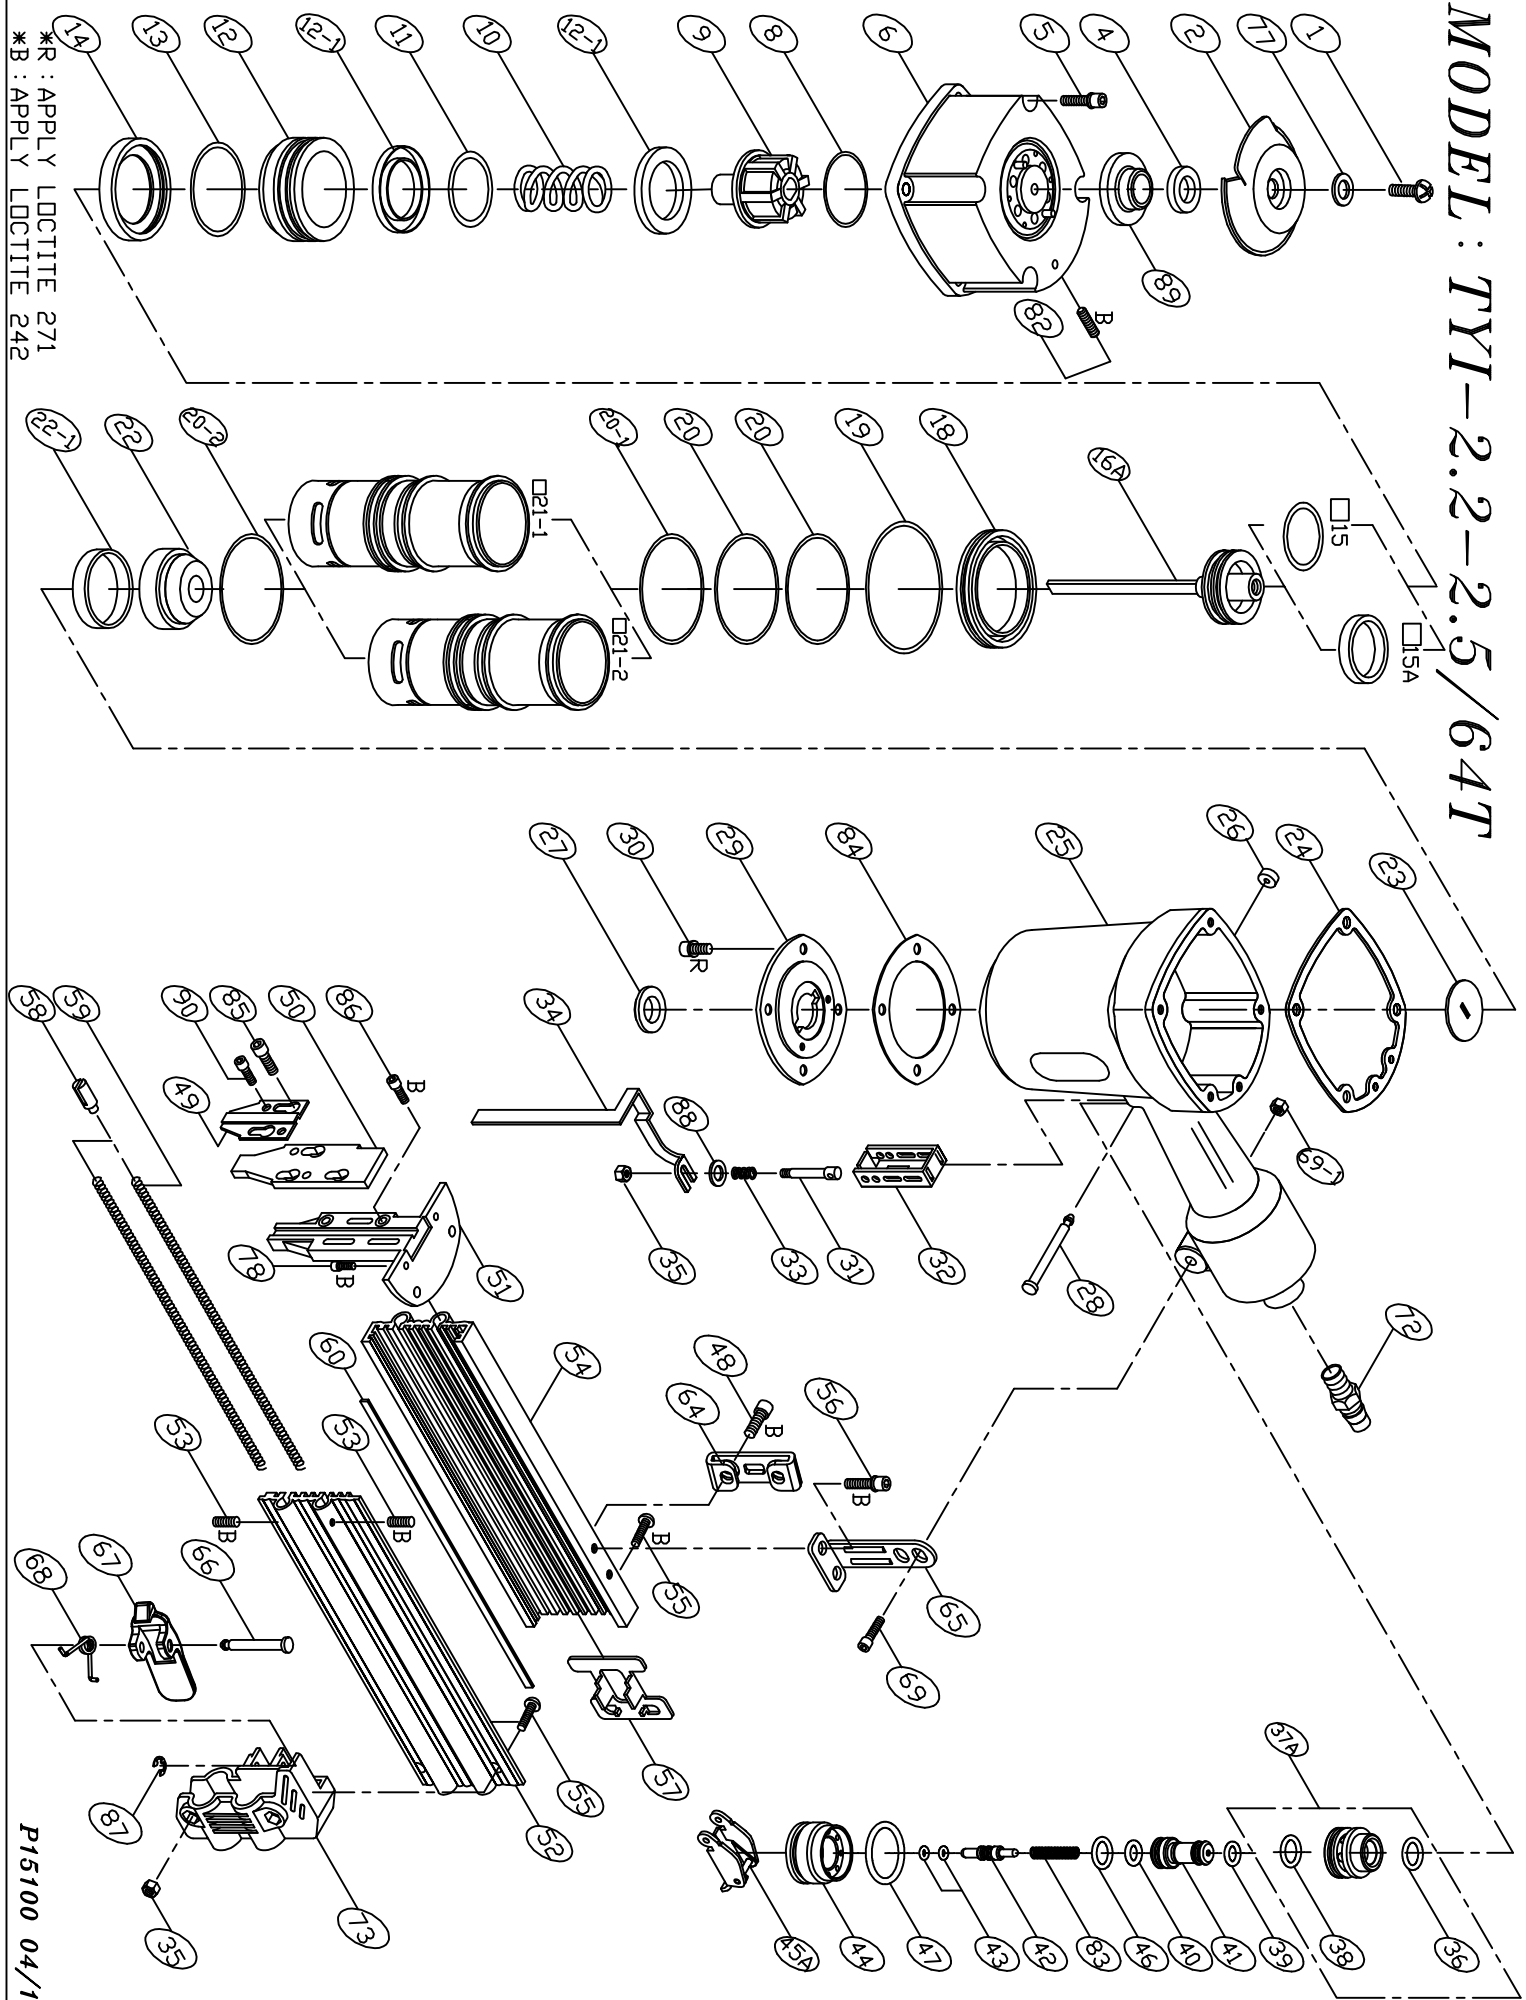

MODEL: TYI-2.2-2.5/64T

*R : APPLY LOCTITE 271
 *B : APPLY LOCTITE 242

P15100 04/17/2009